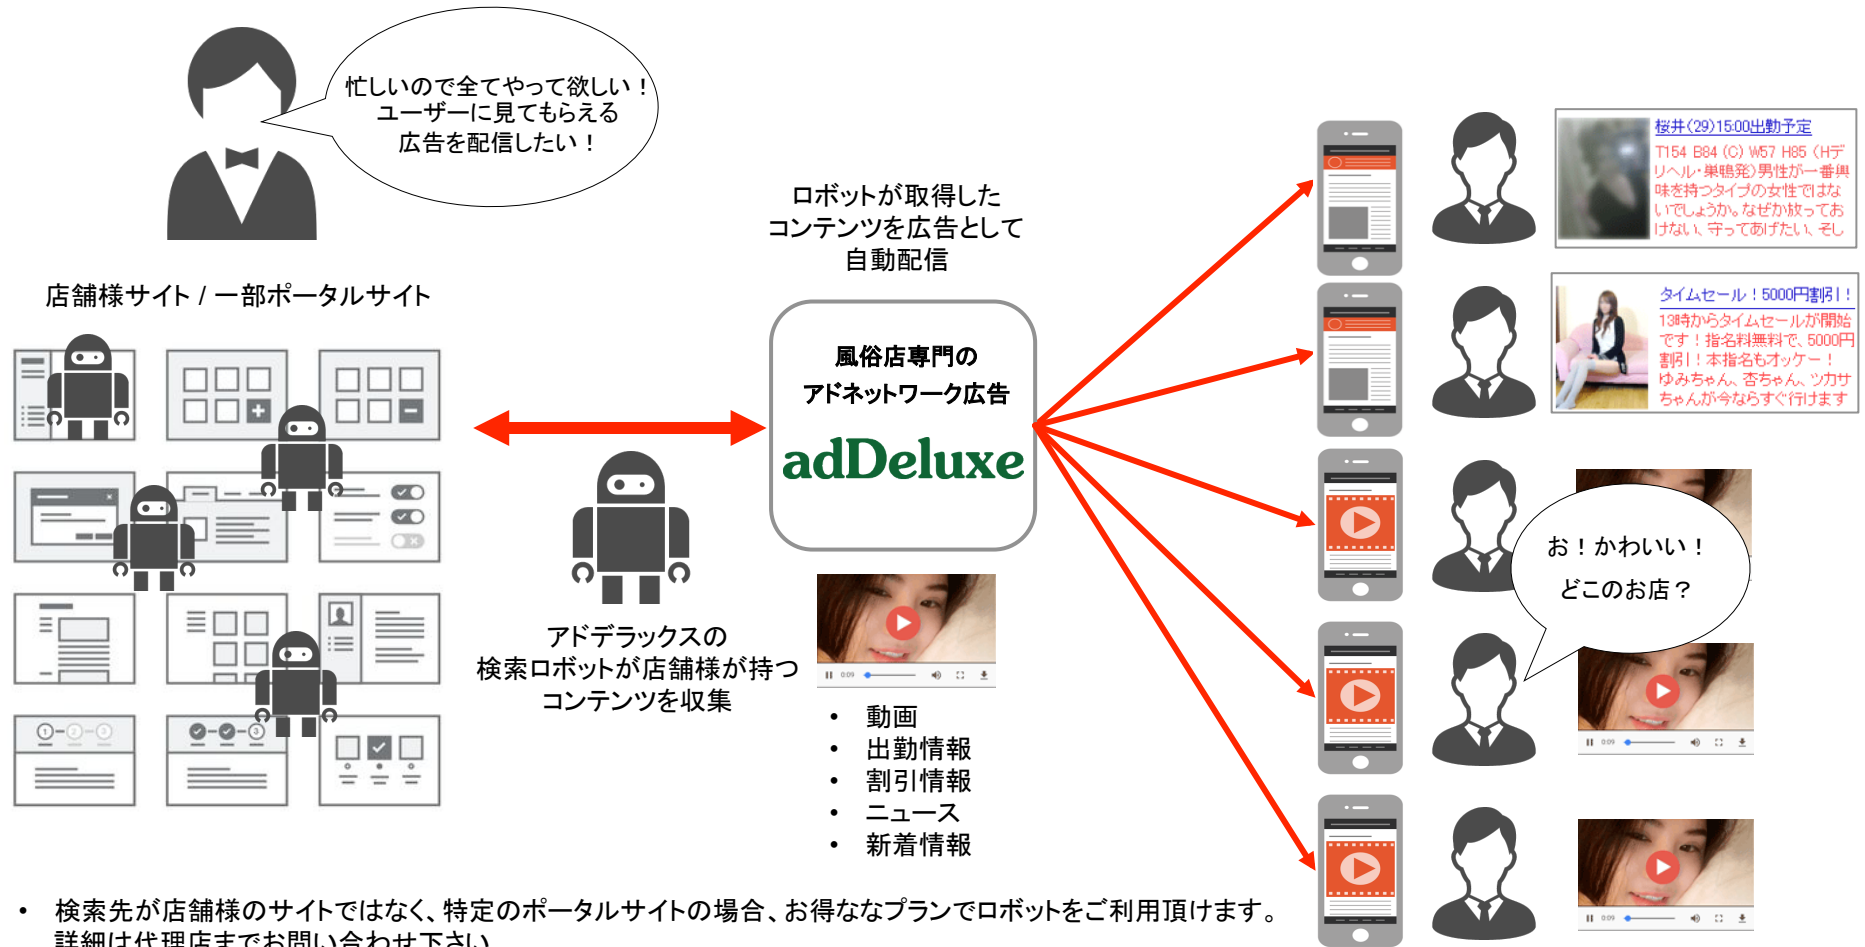

風俗店様向けアドネットワークサービス アドデラックス

女の子の紹介動画や出勤情報をスマートフォンへ自動で配信

<http://addeluxe.jp/>
お問い合わせ support@addeluxe.jp

通常運用 / 手動運用

通常運用では店舗様ご自身が広告を作成し、管理画面から入稿をして頂きます。

通常広告(テキスト、バナー)、動画広告がご利用できます。広告の内容は自由に作成することが可能です。

ロボット運用 / 自動運用

ロボット運用は、お忙しい店長様の代わりに検索ロボットが、自動的にお店のコンテンツを収集し広告を作成するサービスです。ロボットは、通常広告(テキスト、バナー)、動画広告、ニュース広告にご利用頂けます。

- 検索先が店舗様のサイトではなく、特定のポータルサイトの場合、お得なプランでロボットをご利用頂けます。詳細は代理店までお問い合わせ下さい。
- ロボットのご利用には環境の条件がありますので、ご確認下さい。