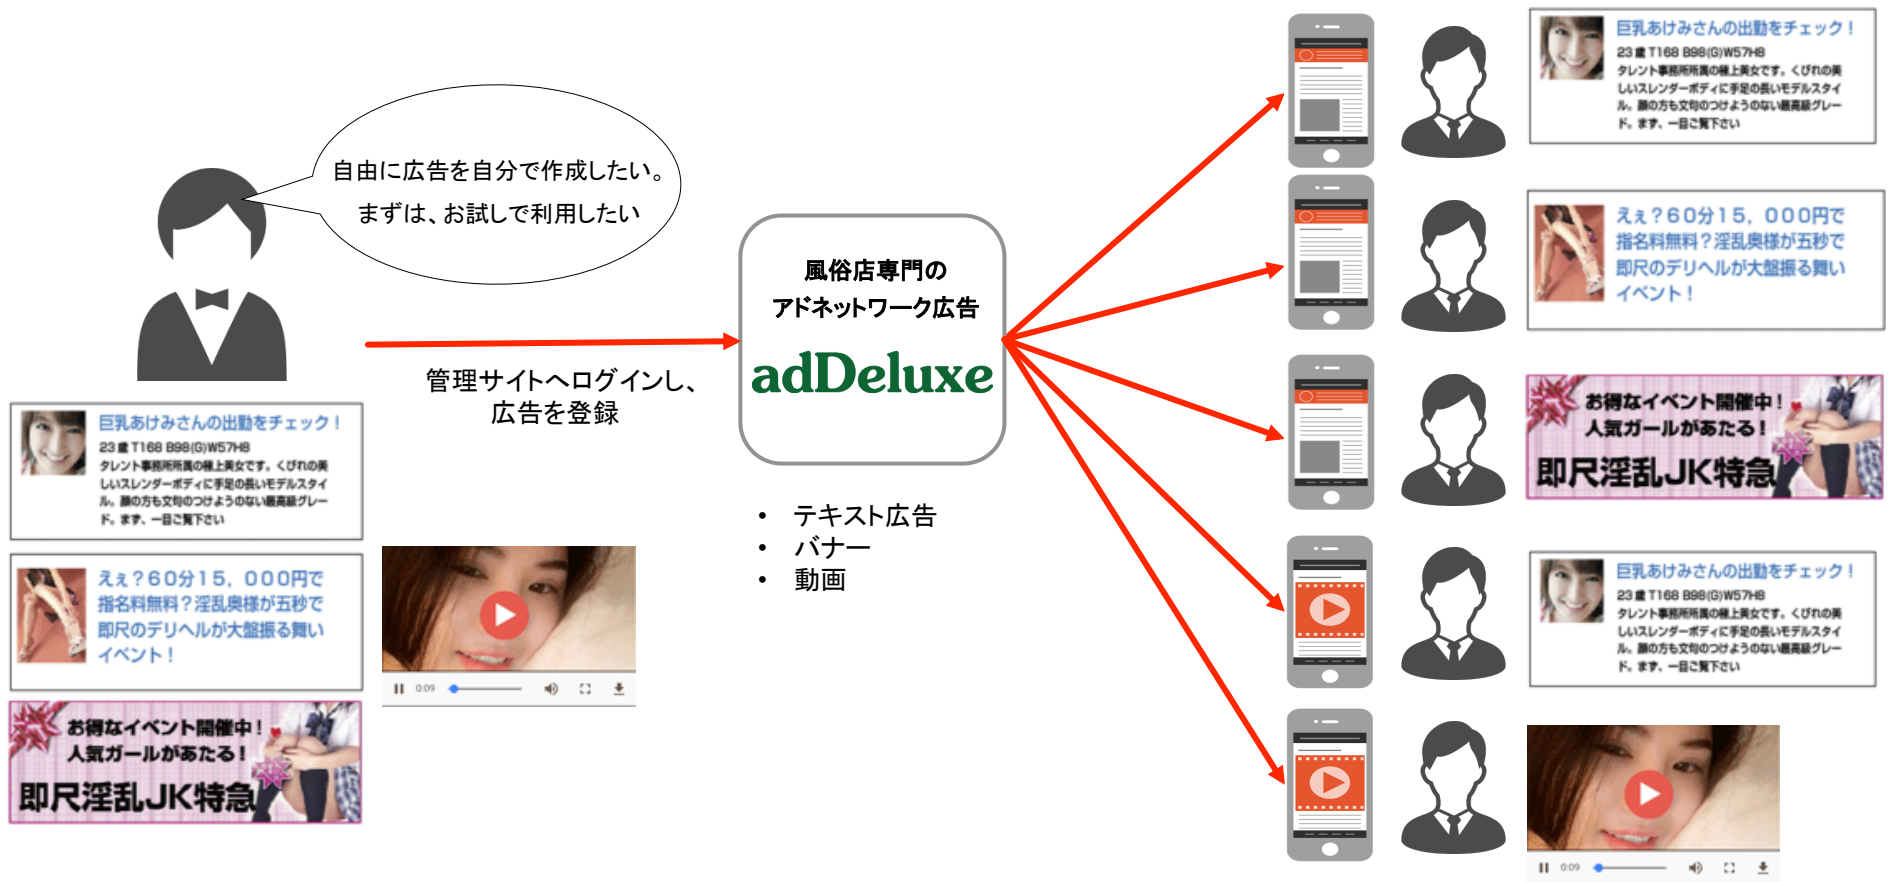

風俗店様向けアドネットワークサービス アドデラックス

女の子の紹介動画や出勤情報をスマートフォンへ自動で配信

<http://addeluxe.jp/>
お問い合わせ support@addeluxe.jp

通常運用 / 手動運用

通常運用では店舗様ご自身が広告を作成し、管理画面から入稿をして頂きます。

通常広告(テキスト、バナー)、動画広告がご利用できます。広告の内容は自由に作成することが可能です。

ロボット運用 / 自動運用

ロボット運用は、お忙しい店長様の代わりに検索ロボットが、自動的にお店のコンテンツを収集し広告を作成するサービスです。ロボットは、通常広告(テキスト、バナー)、動画広告、ニュース広告にご利用頂けます。

- 検索先が店舗様のサイトではなく、特定のポータルサイトの場合、お得なプランでロボットをご利用頂けます。詳細は代理店までお問い合わせ下さい。
- ロボットのご利用には環境の条件がありますので、ご確認下さい。